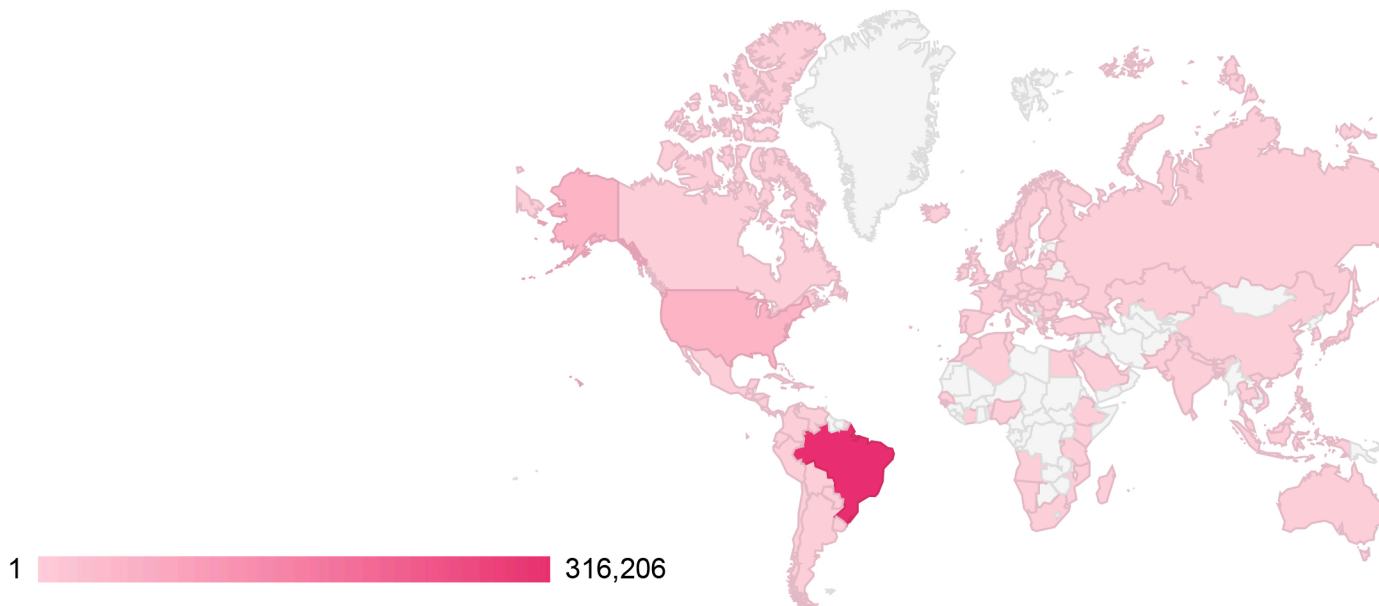

Tráfego > Países

- Resumo do dia
- 7 dias
- 30 dias
- Trimestre
- Ano
- Todo o Tempo**

Estatísticas para Todo o Tempo

Países

Visualizações

	Brasil	316.206
	Estados Unidos	51.393
	Portugal	4.996
	Hong Kong, RAE da China	3.606
	França	971
	Espanha	917
	Itália	825
	Alemanha	613
	Argentina	501
	Canadá	445
	Reino Unido	343

	Irlanda	302
	México	187
	Angola	180
	Países Baixos	157
	Colômbia	134
	Japão	127
	Peru	123
	Chile	121
	Suíça	115
	Uruguai	115
	Suécia	106
	Bélgica	104
	União Europeia	101
	Cabo Verde	80
	Equador	79
	Filipinas	66
	Moçambique	66
	Rússia	61
	Austrália	58
	Bolívia	56
	Venezuela	53
	Áustria	50
	Costa Rica	46
	Paraguai	41
	Romênia	41
	Grécia	40
	Polônia	36

	Coreia do Sul	36
	Hungria	36
	Malta	35
	Finlândia	33
	Noruega	31
	Israel	30
	Nicarágua	28
	Tchéquia	28
	Índia	27
	Haiti	21
	Singapura	21
	Indonésia	20
	República Dominicana	20
	Panamá	19
	Dinamarca	17
	Honduras	17
	África do Sul	17
	Chipre	17
	Turquia	13
	Tunísia	13
	Nova Zelândia	11
	Taiwan	9
	Guatemala	9
	Bulgária	8
	Tailândia	8
	Nepal	8

	Croácia	7
	Emirados Árabes Unidos	7
	Eslovênia	6
	Luxemburgo	6
	Arábia Saudita	5
	Namíbia	5
	Egito	5
	El Salvador	5
	Guiné-Bissau	5
	Marrocos	5
	Cuba	5
	Eslováquia	4
	Porto Rico	4
	Vietnã	4
	Letônia	3
	Costa do Marfim	3
	Argélia	3
	Senegal	3
	Sri Lanka	3
	Etiópia	3
	Tanzânia	2
	Lituânia	2
	Jamaica	2
	Malásia	2
	Mônaco	2
	Kuwait	2
	Barein	2